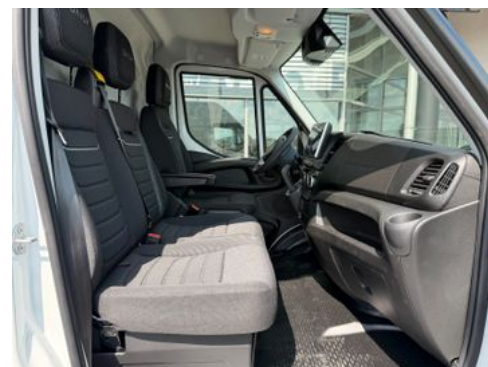

Kontakt

Stefan Ebert GmbH
Im Steierfeld 10-12
36151 Burghaun

Tel.: 06652 / 96 66 0
E-Mail: info@ebert-online.de