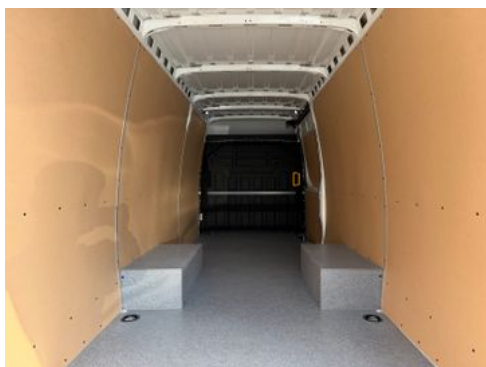

Iveco Daily 35C21 HA8 *R4.100mm*AHK*Automatik*LED*

Kontakt

Stefan Ebert GmbH
Im Steierfeld 10-12
36151 Burghaun

Tel.: 06652 / 96 66 0
E-Mail: info@ebert-online.de