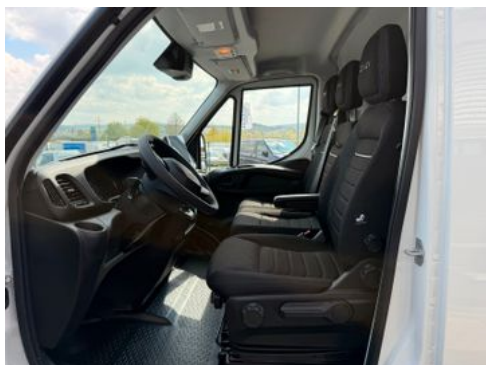

Kontakt

Stefan Ebert GmbH
Im Steierfeld 10-12
36151 Burghaun

Tel.: 06652 / 96 66 0
E-Mail: info@ebert-online.de