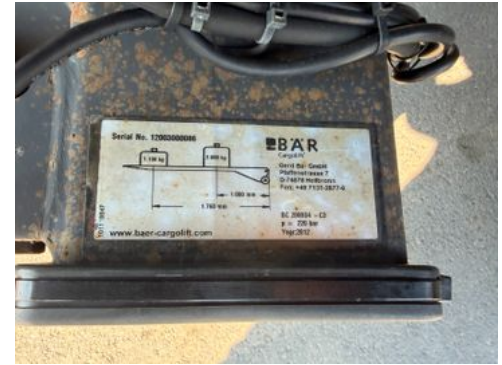

Kontakt

Stefan Ebert GmbH
Im Steierfeld 10-12
36151 Burghaun

Tel.: 06652 / 96 66 0

E-Mail: info@ebert-online.de

Schmitz Cargobull SKO10 Carrier Maxima 1300 LBW Bär

2000kg gelenkt

Kontakt

Stefan Ebert GmbH
Im Steierfeld 10-12
36151 Burghaun