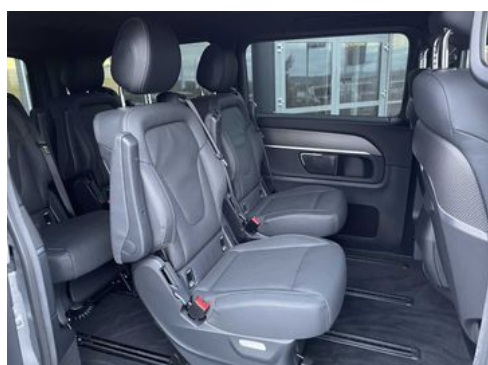

Mercedes-Benz V 300 d EXCLUSIVE ED AMG Panorama

AHK2,5 DISTRON

Kontakt

Stefan Ebert GmbH
Im Steierfeld 10-12
36151 Burghaun

Tel.: 06652 / 96 66 0
E-Mail: info@ebert-online.de