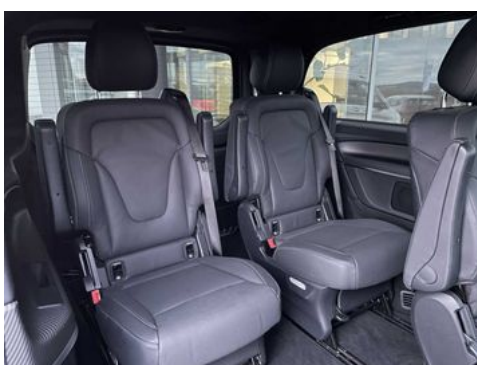

Mercedes-Benz V 300 d EXCLUSIVE ED AMG Panorama

AHK2,5 DISTRON

Kontakt

Stefan Ebert GmbH
Im Steierfeld 10-12
36151 Burghaun

Tel.: 06652 / 96 66 0
E-Mail: info@ebert-online.de