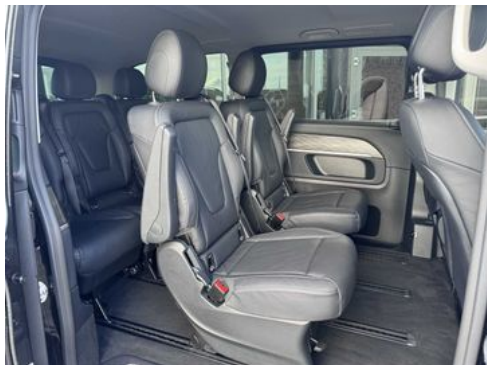

Mercedes-Benz V 300 d AVANTGARDE AHK2,5to DISTRONIC

360 el Tür

Kontakt

Stefan Ebert GmbH
Im Steierfeld 10-12
36151 Burghaun

Tel.: 06652 / 96 66 0
E-Mail: info@ebert-online.de