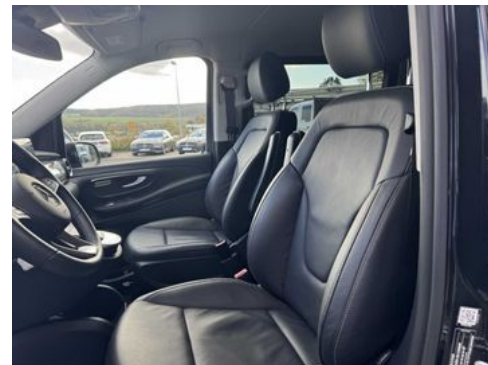

Mercedes-Benz V 300 d AVANTGARDE AHK2,5to DISTRONIC

360 el Tür

Kontakt

Stefan Ebert GmbH
Im Steierfeld 10-12
36151 Burghaun

Tel.: 06652 / 96 66 0
E-Mail: info@ebert-online.de