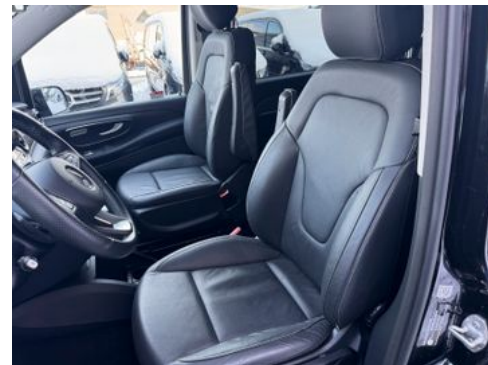

Kontakt

Stefan Ebert GmbH
Im Steierfeld 10-12
36151 Burghaun

Tel.: 06652 / 96 66 0
E-Mail: info@ebert-online.de