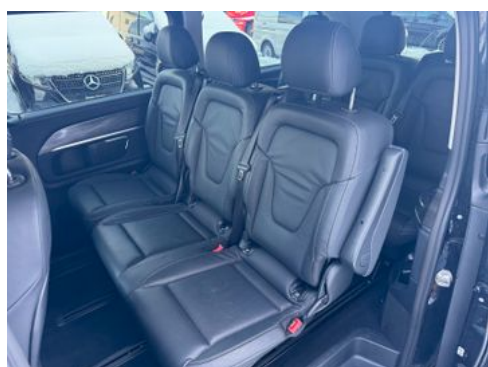

Kontakt

Stefan Ebert GmbH
Im Steierfeld 10-12
36151 Burghaun

Tel.: 06652 / 96 66 0
E-Mail: info@ebert-online.de