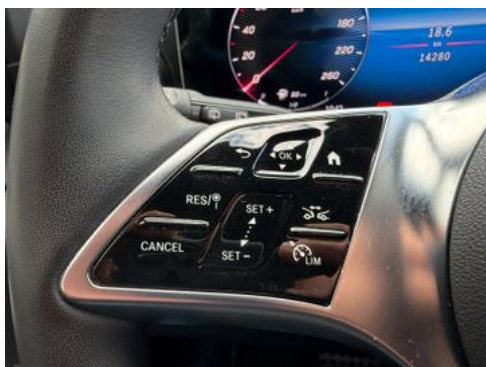

Kontakt

Stefan Ebert GmbH
Im Steierfeld 10-12
36151 Burghaun

Tel.: 06652 / 96 66 0
E-Mail: info@ebert-online.de