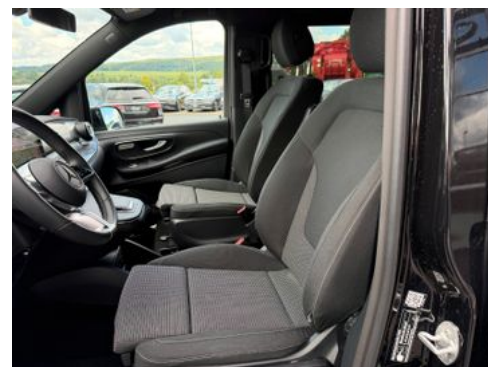

Kontakt

Stefan Ebert GmbH
Im Steierfeld 10-12
36151 Burghaun

Tel.: 06652 / 96 66 0
E-Mail: info@ebert-online.de