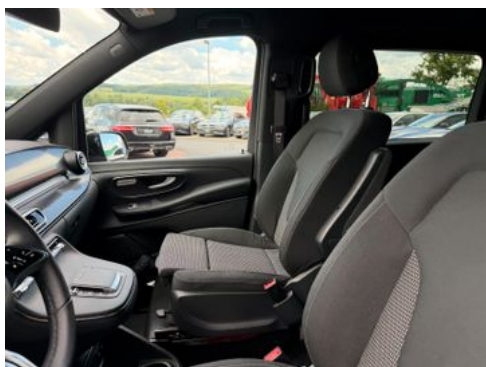

Kontakt

Stefan Ebert GmbH
Im Steierfeld 10-12
36151 Burghaun

Tel.: 06652 / 96 66 0
E-Mail: info@ebert-online.de