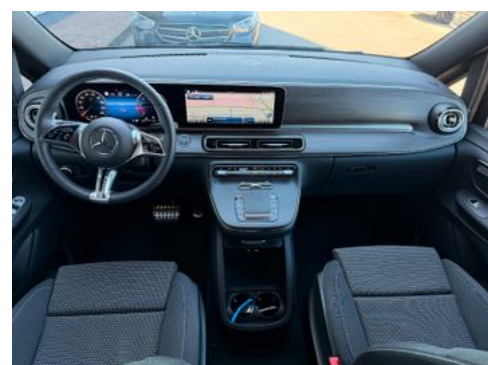

Mercedes-Benz V 250 d STYLE DISTRONIC AHK2,5to

360Kamera LED

Kontakt

Stefan Ebert GmbH
Im Steierfeld 10-12
36151 Burghaun

Tel.: 06652 / 96 66 0
E-Mail: info@ebert-online.de