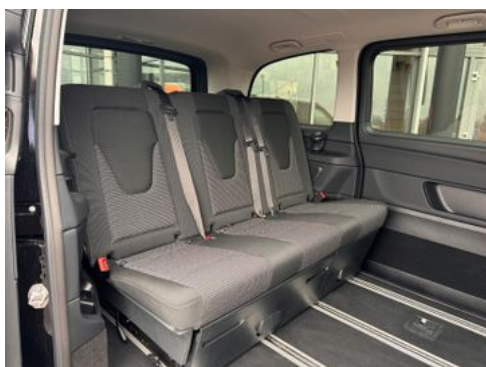

Mercedes-Benz V 220 d STYLE K Liege-Paket AHK2,5

DISTRONIC

Kontakt

Stefan Ebert GmbH
Im Steierfeld 10-12
36151 Burghaun

Tel.: 06652 / 96 66 0
E-Mail: info@ebert-online.de