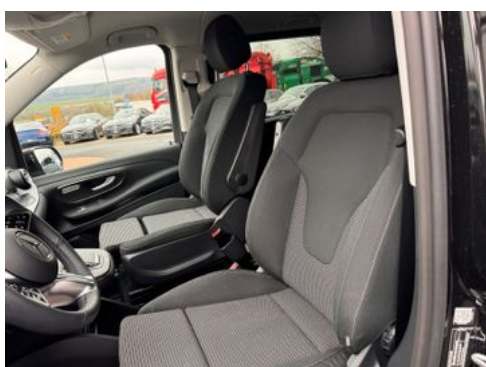

Mercedes-Benz V 220 d STYLE K Liege-Paket AHK2,5

DISTRONIC

Kontakt

Stefan Ebert GmbH
Im Steierfeld 10-12
36151 Burghaun

Tel.: 06652 / 96 66 0
E-Mail: info@ebert-online.de