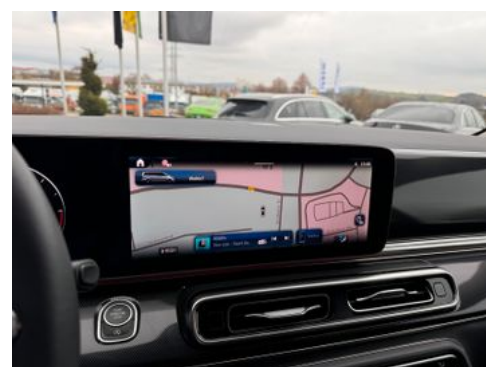

Mercedes-Benz V 220 d STYLE K Liege-Paket AHK2,5

DISTRONIC

Kontakt

Stefan Ebert GmbH
Im Steierfeld 10-12
36151 Burghaun

Tel.: 06652 / 96 66 0
E-Mail: info@ebert-online.de