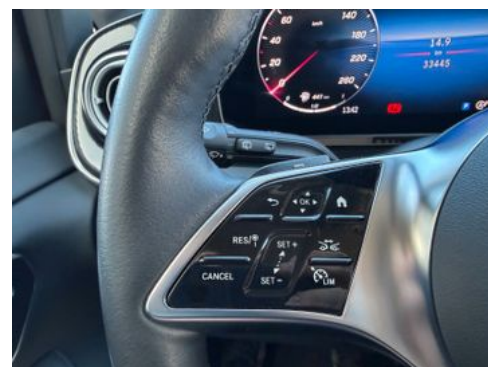

Mercedes-Benz V 220 d STYLE DISTRONIC AHK2,5to

360Kamera

Kontakt

Stefan Ebert GmbH
Im Steierfeld 10-12
36151 Burghaun

Tel.: 06652 / 96 66 0
E-Mail: info@ebert-online.de