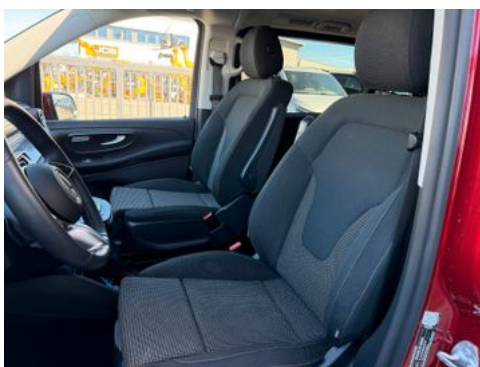

Mercedes-Benz V 220 d STYLE DISTRONIC AHK2,5to

360Kamera

Kontakt

Stefan Ebert GmbH
Im Steierfeld 10-12
36151 Burghaun

Tel.: 06652 / 96 66 0
E-Mail: info@ebert-online.de