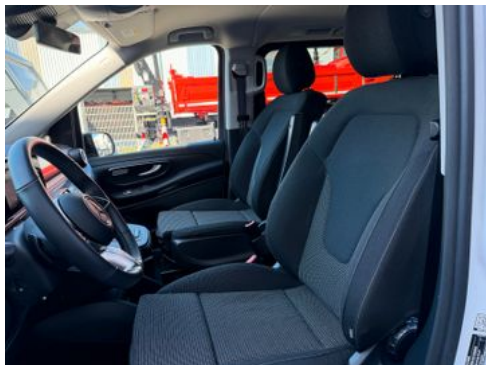

Mercedes-Benz V 220 d STYLE AMG DISTRONIC AHK2,5to

NIGHT Liege

Kontakt

Stefan Ebert GmbH
Im Steierfeld 10-12
36151 Burghaun

Tel.: 06652 / 96 66 0
E-Mail: info@ebert-online.de