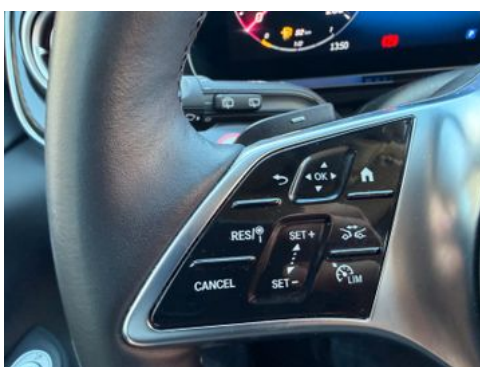

Mercedes-Benz V 220 d STYLE AMG DISTRONIC AHK2,5to

NIGHT Liege

Kontakt

Stefan Ebert GmbH
Im Steierfeld 10-12
36151 Burghaun

Tel.: 06652 / 96 66 0
E-Mail: info@ebert-online.de