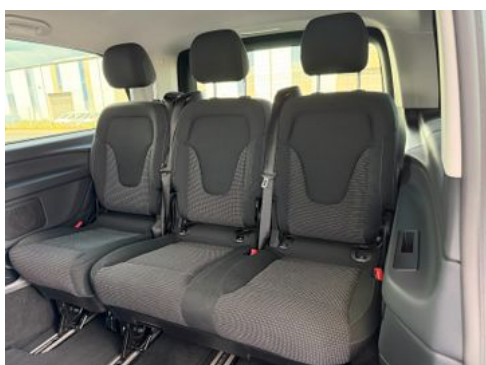

errors, incorrect data, transmission errors!

Fahrzeugbilder

Kontakt

Stefan Ebert GmbH
Im Steierfeld 10-12
36151 Burghaun

Tel.: 06652 / 96 66 0
E-Mail: info@ebert-online.de