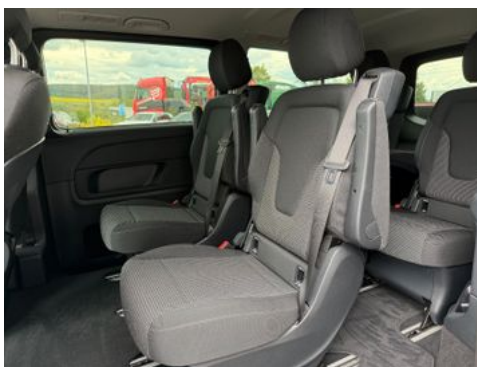

Mercedes-Benz V 220 d DISTRONIC AHK 2,5to Standheizung

Kontakt

Stefan Ebert GmbH
Im Steierfeld 10-12
36151 Burghaun

Tel.: 06652 / 96 66 0
E-Mail: info@ebert-online.de