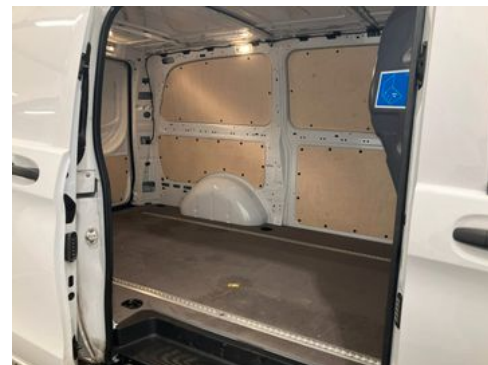

Mercedes-Benz Vito 116 CDI 9G Klima Kamera SHZ

Kontakt

Stefan Ebert GmbH
Im Steierfeld 10-12
36151 Burghaun

Tel.: 06652 / 96 66 0
E-Mail: info@ebert-online.de