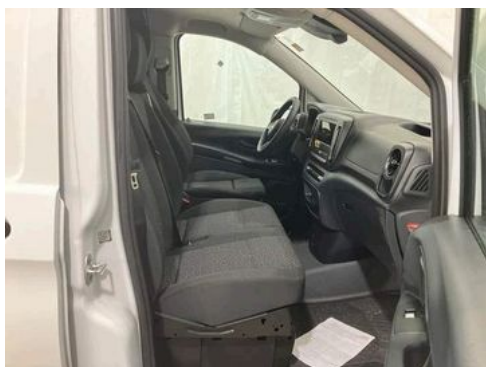

Mercedes-Benz Vito 116 CDI 9G Extral Klima Kamera SHZ

Kontakt

Stefan Ebert GmbH
Im Steierfeld 10-12
36151 Burghaun

Tel.: 06652 / 96 66 0
E-Mail: info@ebert-online.de