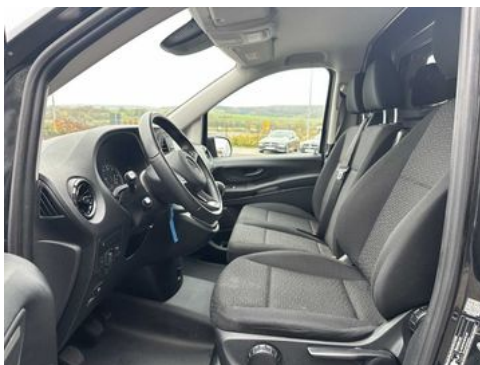

Mercedes-Benz Vito 116 CDI 3200 Klima Kamera SHZ

Tempomat

Kontakt

Stefan Ebert GmbH
Im Steierfeld 10-12
36151 Burghaun

Tel.: 06652 / 96 66 0
E-Mail: info@ebert-online.de