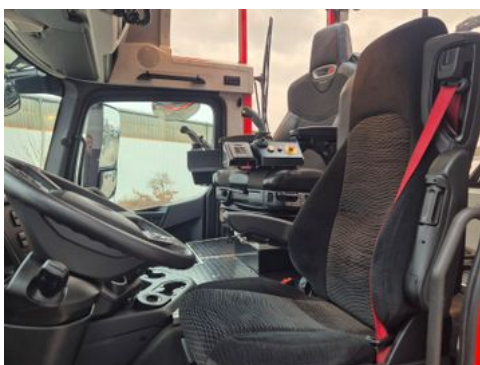

Mercedes-Benz TUROX 8x8 Eschlböck Biber 92 Holzhacker /

1.512h

Kontakt

Stefan Ebert GmbH
Im Steierfeld 10-12
36151 Burghaun

Tel.: 06652 / 96 66 0
E-Mail: info@ebert-online.de