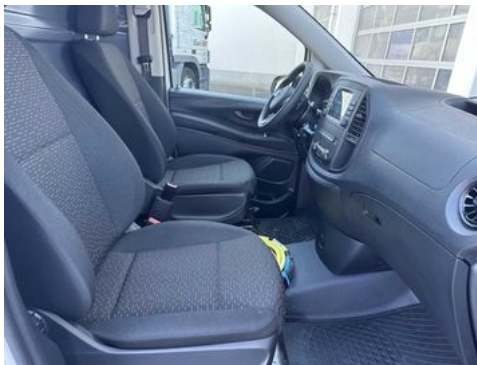

Mercedes-Benz eVito 112 Klima Kamera Audio 30 Sitzheiz

Tempom.

Kontakt

Stefan Ebert GmbH
Im Steierfeld 10-12
36151 Burghaun

Tel.: 06652 / 96 66 0
E-Mail: info@ebert-online.de