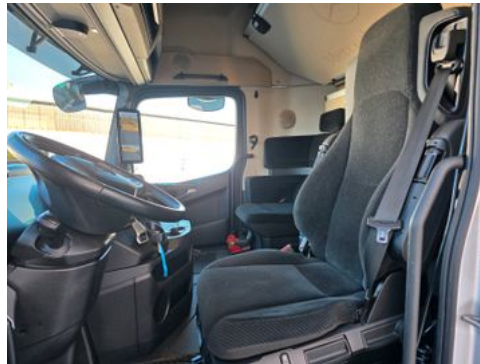

Mercedes-Benz Actros 2551 L 6x2 Palfinger PK22002 Funk Solo

Kontakt

Stefan Ebert GmbH
Im Steierfeld 10-12
36151 Burghaun

Tel.: 06652 / 96 66 0
E-Mail: info@ebert-online.de