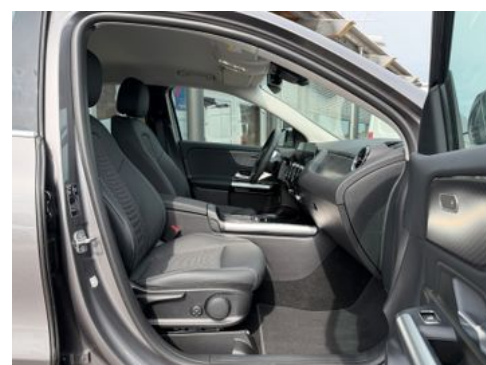

Mercedes-Benz GLA 200 d Progressive

AHK+TOTW+R-Kamera+Carplay

Fahrzeugbilder

Kontakt

Stefan Ebert GmbH
Im Steierfeld 10-12
36151 Burghaun

Tel.: 06652 / 96 66 0
E-Mail: info@ebert-online.de