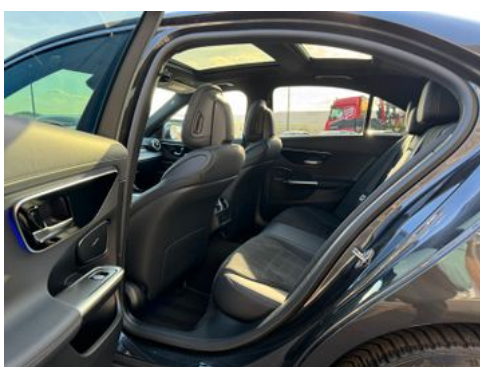

Mercedes-Benz C 300de

AMG+Pano+Memory+360°+TOTW+SPUR+DISTR+

Kontakt

Stefan Ebert GmbH
Im Steierfeld 10-12
36151 Burghaun

Tel.: 06652 / 96 66 0
E-Mail: info@ebert-online.de