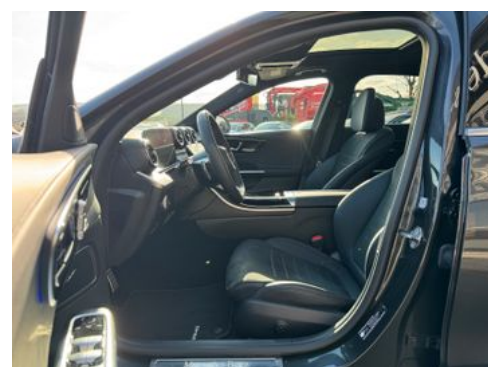

Mercedes-Benz C 300de

AMG+Pano+Memory+360°+TOTW+SPUR+DISTR+

Kontakt

Stefan Ebert GmbH
Im Steierfeld 10-12
36151 Burghaun

Tel.: 06652 / 96 66 0
E-Mail: info@ebert-online.de