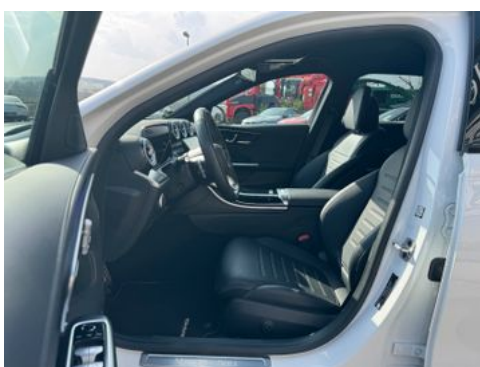

Mercedes-Benz C 300d T AMG

NIGHT+AHK+MEMORY+TOTW+AMBIENTE

Kontakt

Stefan Ebert GmbH
Im Steierfeld 10-12
36151 Burghaun

Tel.: 06652 / 96 66 0
E-Mail: info@ebert-online.de