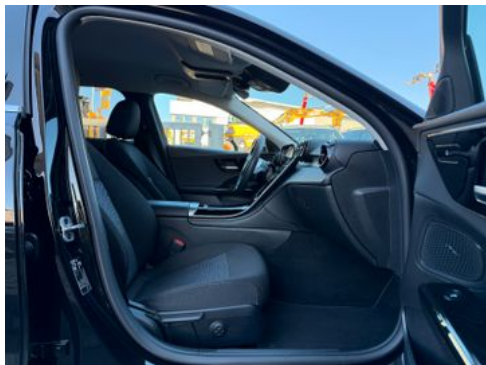

Mercedes-Benz C 200d T

Avantgarde+AHK+Distr+RKamera+LED+IHC

Kontakt

Stefan Ebert GmbH
Im Steierfeld 10-12
36151 Burghaun

Tel.: 06652 / 96 66 0
E-Mail: info@ebert-online.de