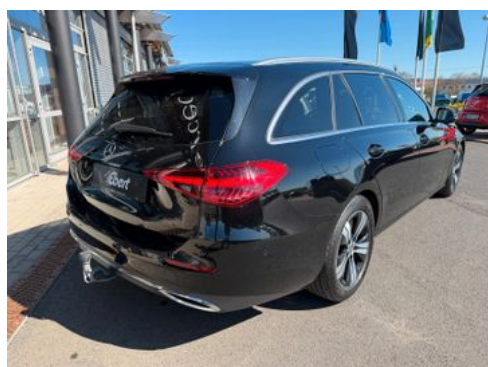

Mercedes-Benz C 200d T

Avantgarde+AHK+Distr+RKamera+LED+IHC

2A1 WANDLERVARIANTE 2 ·

310 DOPPELCUPHOLDER ·

325 MITTENAIRBAG ·

345 REGENSENSOR ·

580 KLIMAANLAGE ·

Der Wagen stammt aus 1.Hand ·

Gerne unterbreiten wir Ihnen ein Angebot für die Inzahlungnahme Ihres gebrauchten Fahrzeugs. · Sollten Sie Ihr Fahrzeug leasen oder finanzieren wollen, unterbreiten wir Ihnen gerne ein individuelles Angebot. ·

Weitere Informationen finden Sie auf unserer Homepage www.ebert-online.de ·

Irrtümer bzw. Übertragungsfehler sowie Zwischenverkauf vorbehalten . ·

Tel. 06652/9666-22.

Fahrzeugbilder

Kontakt

Stefan Ebert GmbH
Im Steierfeld 10-12
36151 Burghaun

Tel.: 06652 / 96 66 0
E-Mail: info@ebert-online.de