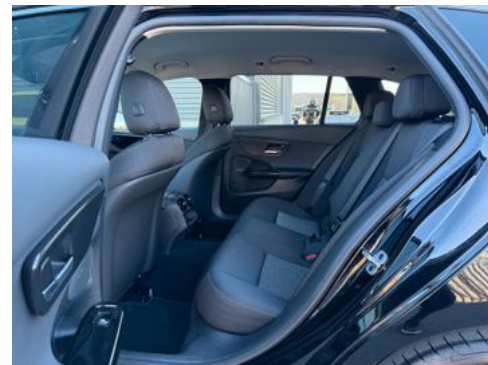

Mercedes-Benz C 200d T

Avantgarde+AHK+Distr+RKamera+LED+IHC

Kontakt

Stefan Ebert GmbH
Im Steierfeld 10-12
36151 Burghaun

Tel.: 06652 / 96 66 0
E-Mail: info@ebert-online.de