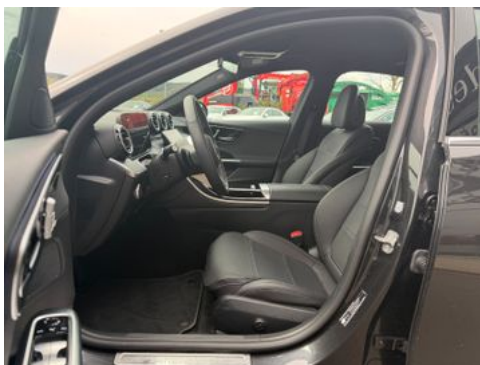

Mercedes-Benz C 200d

Avantgarde+Dirstr+Memory+Digital+TotW+

Kontakt

Stefan Ebert GmbH
Im Steierfeld 10-12
36151 Burghaun

Tel.: 06652 / 96 66 0
E-Mail: info@ebert-online.de