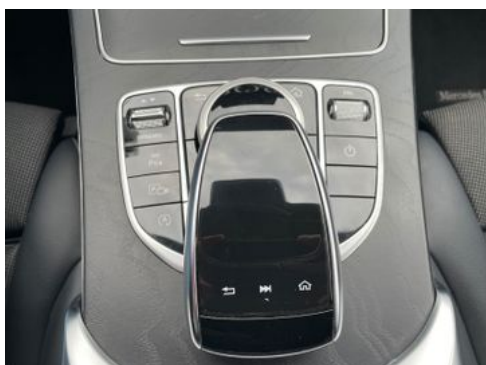

Mercedes-Benz C 200 T

AMG+Burm+AHK+Ambiente+360+Night

Kontakt

Stefan Ebert GmbH
Im Steierfeld 10-12
36151 Burghaun

Tel.: 06652 / 96 66 0
E-Mail: info@ebert-online.de