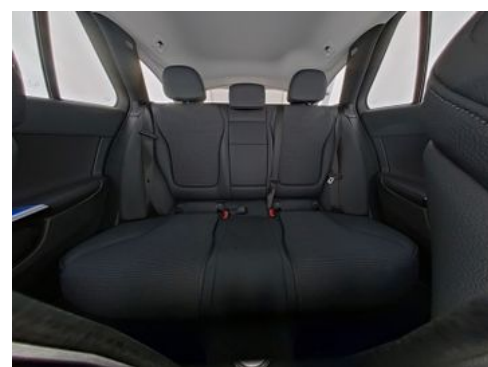

Mercedes-Benz C 180 T Avantgarde

AHK+TOTW+R-Kamera+DAB

Kontakt

Stefan Ebert GmbH
Im Steierfeld 10-12
36151 Burghaun

Tel.: 06652 / 96 66 0
E-Mail: info@ebert-online.de