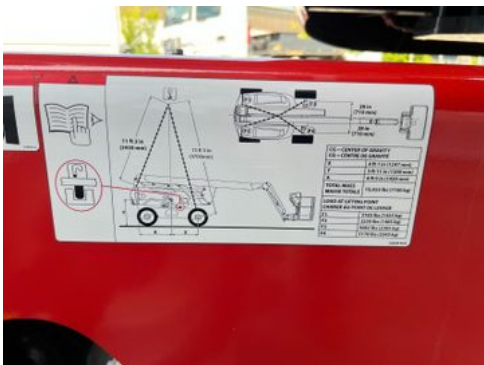

Kontakt

Stefan Ebert GmbH
Im Steierfeld 10-12
36151 Burghaun

Tel.: 06652 / 96 66 0
E-Mail: info@ebert-online.de