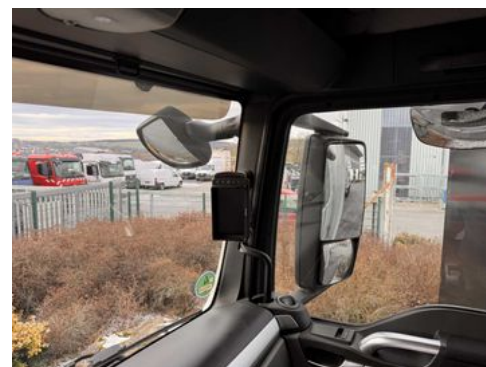

MAN TGS 26.440 6x2 BL LBW 2.000kg Carrier Supra 1150

Kontakt

Stefan Ebert GmbH
Im Steierfeld 10-12
36151 Burghaun

Tel.: 06652 / 96 66 0
E-Mail: info@ebert-online.de