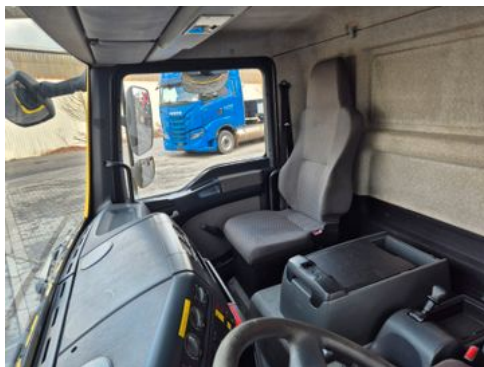

MAN TGL 8.150 4x2 Bison Palfinger TKA 30

Kontakt

Stefan Ebert GmbH
Im Steierfeld 10-12
36151 Burghaun

Tel.: 06652 / 96 66 0
E-Mail: info@ebert-online.de