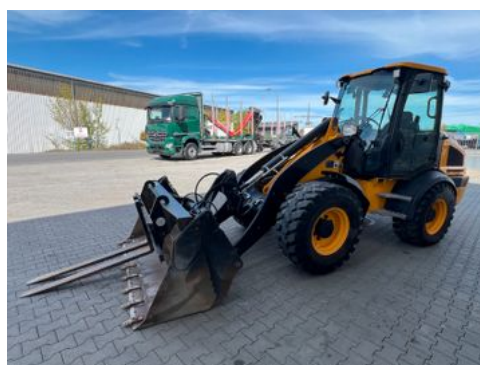

you., Further information can be found on our website., Subject to errors and prior sale!

Fahrzeugbilder

Kontakt

Stefan Ebert GmbH
Im Steierfeld 10-12
36151 Burghaun

Tel.: 06652 / 96 66 0
E-Mail: info@ebert-online.de