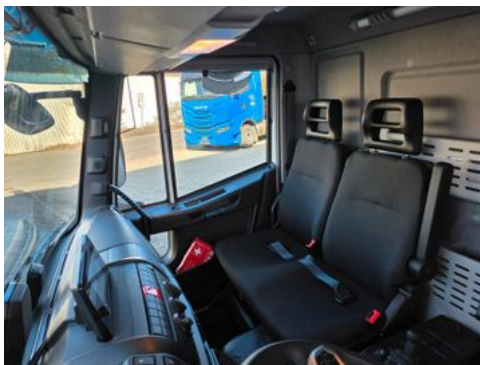

Iveco Eurocargo ML80E21 Koffer LBW

Kontakt

Stefan Ebert GmbH
Im Steierfeld 10-12
36151 Burghaun

Tel.: 06652 / 96 66 0
E-Mail: info@ebert-online.de