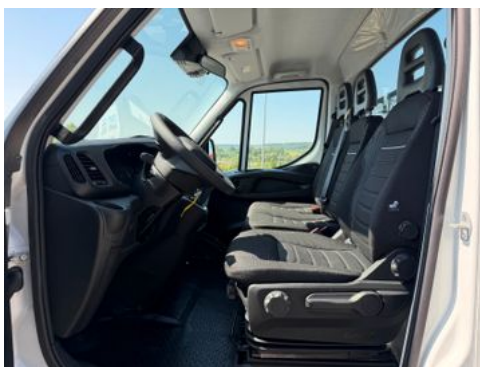

Iveco Daily 70C18 *R3.750mm*Sperre*AHK*Automatik*

Kontakt

Stefan Ebert GmbH
Im Steierfeld 10-12
36151 Burghaun

Tel.: 06652 / 96 66 0
E-Mail: info@ebert-online.de