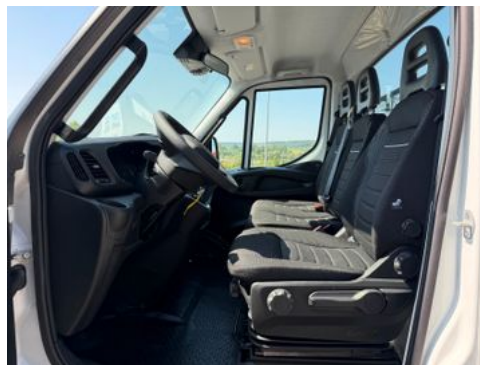

Iveco Daily 70C18 *R3.750mm*Sperre*AHK*Automatik*

Kontakt

Stefan Ebert GmbH
Im Steierfeld 10-12
36151 Burghaun

Tel.: 06652 / 96 66 0
E-Mail: info@ebert-online.de