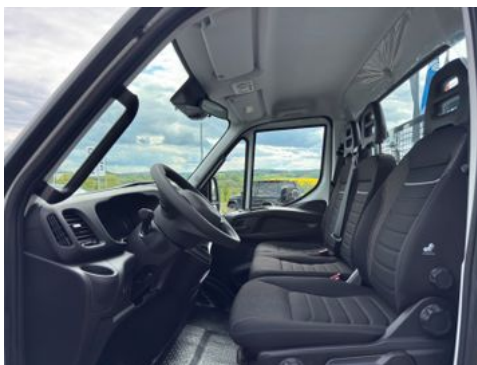

Kontakt

Stefan Ebert GmbH
Im Steierfeld 10-12
36151 Burghaun

Tel.: 06652 / 96 66 0
E-Mail: info@ebert-online.de