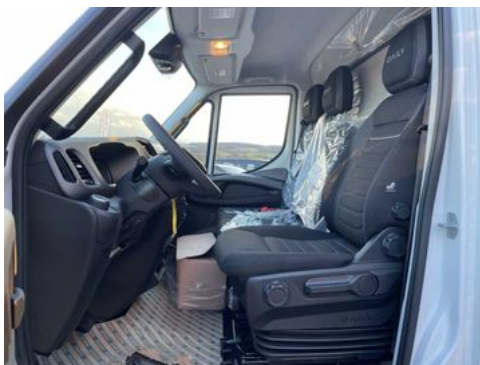

Iveco Daily 70C18 HA8 *LBW*Schwenkwandkoffer*

Kontakt

Stefan Ebert GmbH
Im Steierfeld 10-12
36151 Burghaun

Tel.: 06652 / 96 66 0
E-Mail: info@ebert-online.de