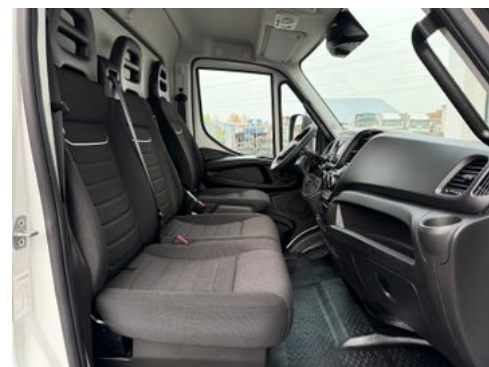

Kontakt

Stefan Ebert GmbH
Im Steierfeld 10-12
36151 Burghaun

Tel.: 06652 / 96 66 0
E-Mail: info@ebert-online.de