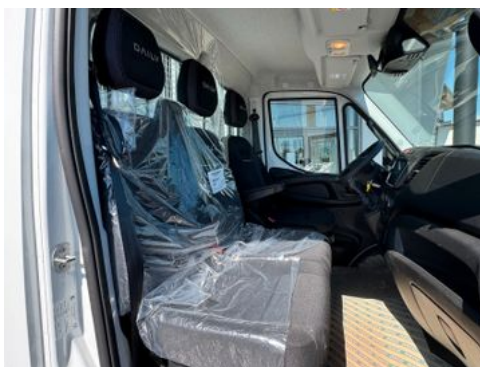

Kontakt

Stefan Ebert GmbH
Im Steierfeld 10-12
36151 Burghaun

Tel.: 06652 / 96 66 0
E-Mail: info@ebert-online.de