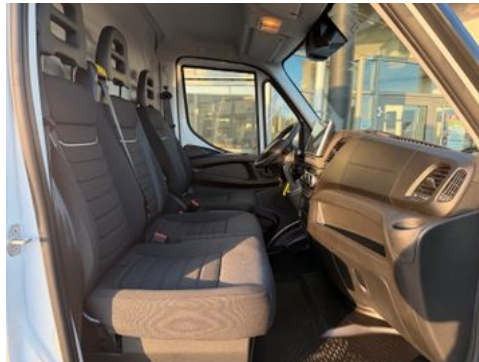

Iveco Daily 35S18 HA8 *R4.100mm*Automatik*Kamera*ACC*

Kontakt

Stefan Ebert GmbH
Im Steierfeld 10-12
36151 Burghaun

Tel.: 06652 / 96 66 0
E-Mail: info@ebert-online.de