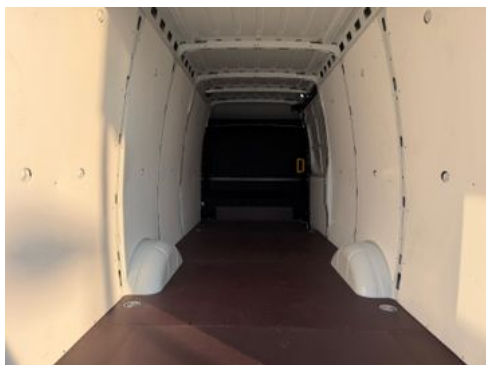

Weitere Informationen finden Sie auf unserer Homepage:

www.ebert-online.de

Fahrzeugbilder

Kontakt

Stefan Ebert GmbH
Im Steierfeld 10-12
36151 Burghaun

Tel.: 06652 / 96 66 0
E-Mail: info@ebert-online.de

Iveco Daily 35S18 HA8 *R4.100mm*Automatik*Kamera*ACC*