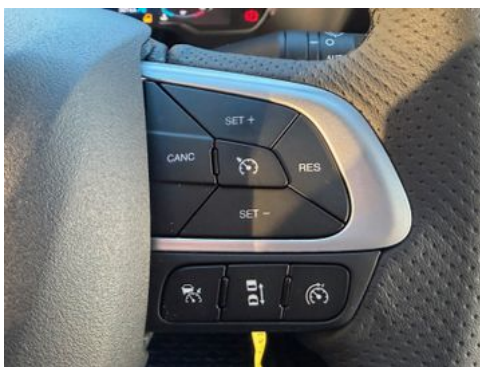

Weitere Informationen finden Sie auf unserer Homepage:

www.ebert-online.de

Fahrzeugbilder

Kontakt

Stefan Ebert GmbH
Im Steierfeld 10-12
36151 Burghaun

Tel.: 06652 / 96 66 0
E-Mail: info@ebert-online.de

Iveco Daily 35S18 HA8 *R4.100mm*Automatik*Kamera*ACC*