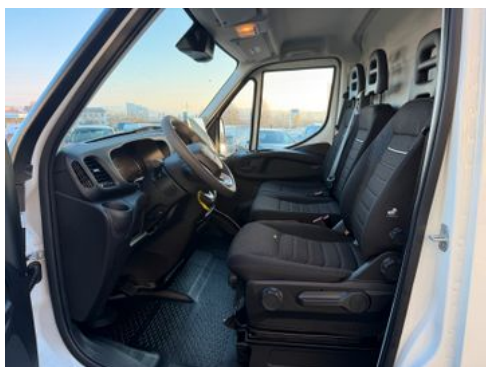

Iveco Daily 35S18 HA8 *R4.100mm*Automatik*Kamera*ACC*

Kontakt

Stefan Ebert GmbH
Im Steierfeld 10-12
36151 Burghaun

Tel.: 06652 / 96 66 0
E-Mail: info@ebert-online.de