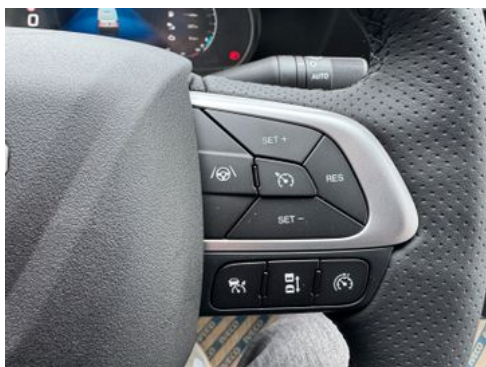

Kontakt

Stefan Ebert GmbH
Im Steierfeld 10-12
36151 Burghaun

Tel.: 06652 / 96 66 0
E-Mail: info@ebert-online.de