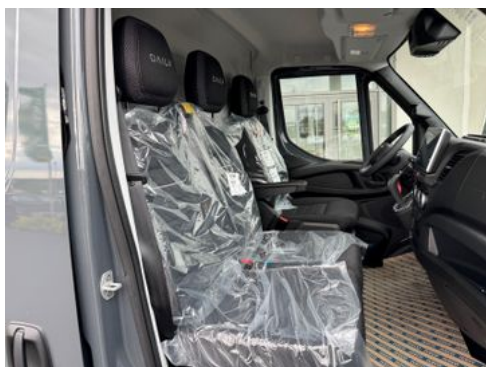

Kontakt

Stefan Ebert GmbH
Im Steierfeld 10-12
36151 Burghaun

Tel.: 06652 / 96 66 0
E-Mail: info@ebert-online.de