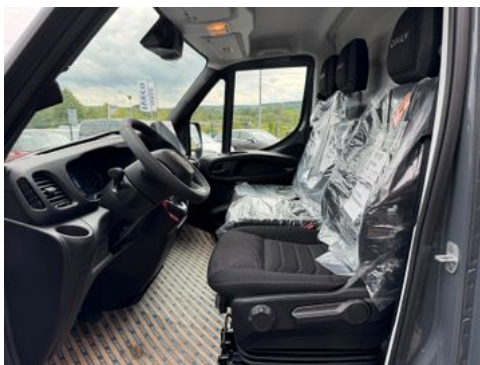

Kontakt

Stefan Ebert GmbH
Im Steierfeld 10-12
36151 Burghaun

Tel.: 06652 / 96 66 0
E-Mail: info@ebert-online.de