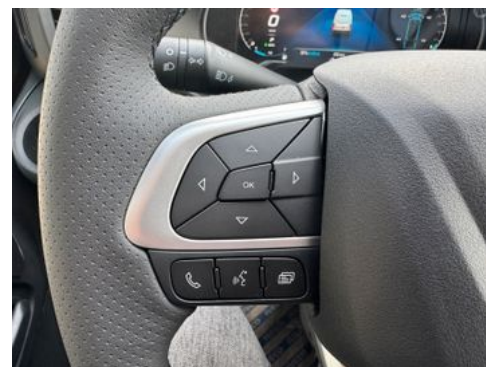

Kontakt

Stefan Ebert GmbH
Im Steierfeld 10-12
36151 Burghaun

Tel.: 06652 / 96 66 0
E-Mail: info@ebert-online.de