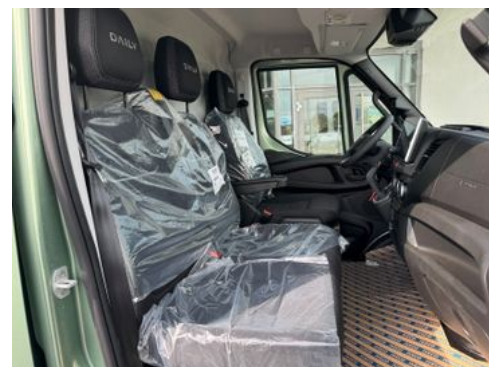

Kontakt

Stefan Ebert GmbH
Im Steierfeld 10-12
36151 Burghaun

Tel.: 06652 / 96 66 0
E-Mail: info@ebert-online.de