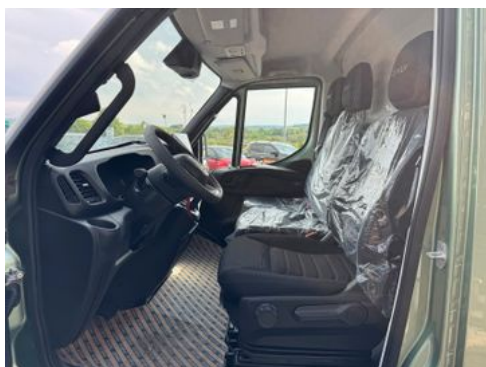

Kontakt

Stefan Ebert GmbH
Im Steierfeld 10-12
36151 Burghaun

Tel.: 06652 / 96 66 0
E-Mail: info@ebert-online.de