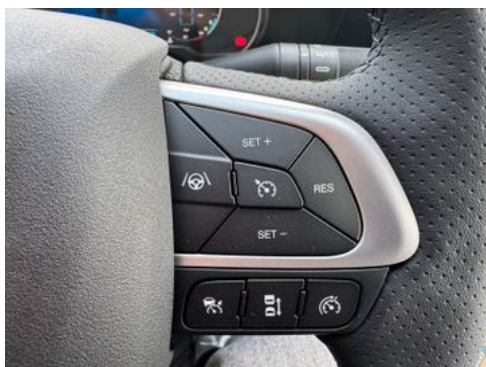

Kontakt

Stefan Ebert GmbH
Im Steierfeld 10-12
36151 Burghaun

Tel.: 06652 / 96 66 0
E-Mail: info@ebert-online.de