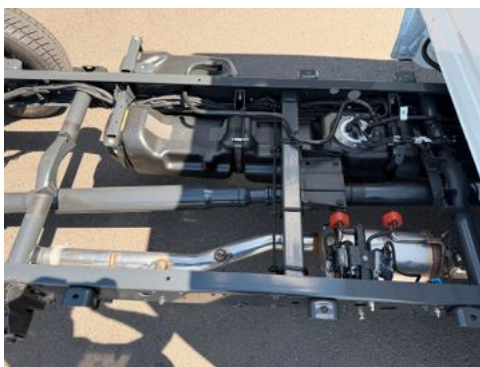

Kontakt

Stefan Ebert GmbH
Im Steierfeld 10-12
36151 Burghaun

Tel.: 06652 / 96 66 0
E-Mail: info@ebert-online.de