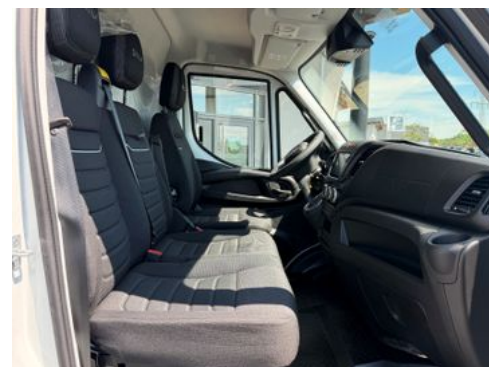

Kontakt

Stefan Ebert GmbH
Im Steierfeld 10-12
36151 Burghaun

Tel.: 06652 / 96 66 0
E-Mail: info@ebert-online.de