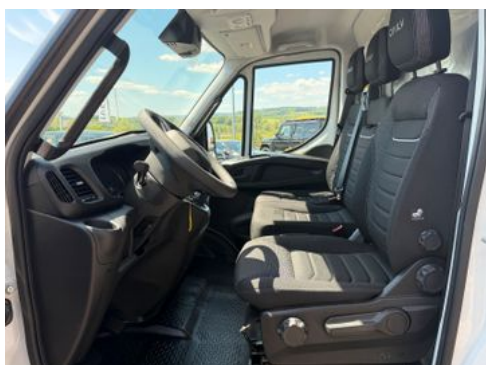

Fahrzeugbilder

Kontakt

Stefan Ebert GmbH
Im Steierfeld 10-12
36151 Burghaun

Tel.: 06652 / 96 66 0
E-Mail: info@ebert-online.de