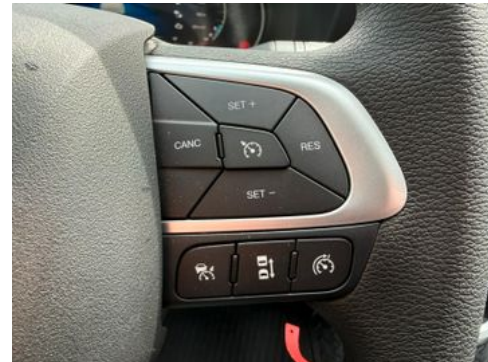

Kontakt

Stefan Ebert GmbH
Im Steierfeld 10-12
36151 Burghaun

Tel.: 06652 / 96 66 0
E-Mail: info@ebert-online.de