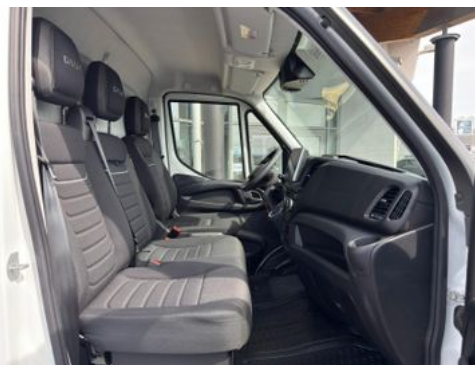

Kontakt

Stefan Ebert GmbH
Im Steierfeld 10-12
36151 Burghaun

Tel.: 06652 / 96 66 0
E-Mail: info@ebert-online.de