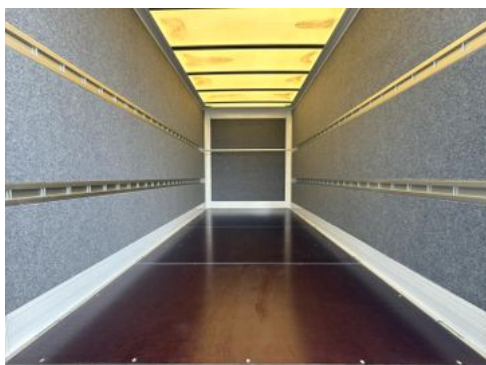

Weitere Informationen finden Sie auf unserer Homepage:

www.ebert-online.de

Fahrzeugbilder

Kontakt

Stefan Ebert GmbH
Im Steierfeld 10-12
36151 Burghaun

Tel.: 06652 / 96 66 0
E-Mail: info@ebert-online.de

Iveco Daily 35S16 A8 *R4.100mm*Automatik*Kamera*JUNGE*