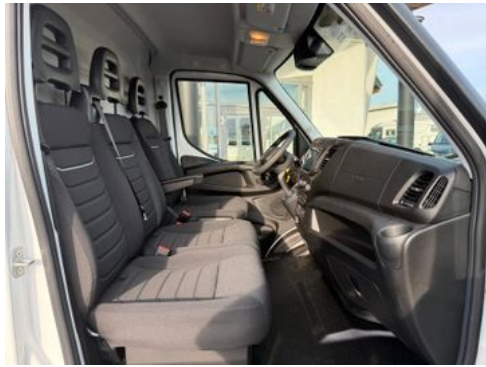

Iveco Daily 35S16 A8 *R4.100mm*Automatik*Kamera*3x

Kontakt

Stefan Ebert GmbH
Im Steierfeld 10-12
36151 Burghaun

Tel.: 06652 / 96 66 0
E-Mail: info@ebert-online.de