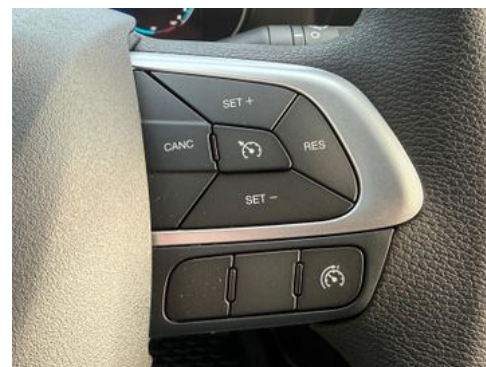

Iveco Daily 35S16 A8 *R4.100mm*Automatik*Kamera*3x

Kontakt

Stefan Ebert GmbH
Im Steierfeld 10-12
36151 Burghaun

Tel.: 06652 / 96 66 0
E-Mail: info@ebert-online.de