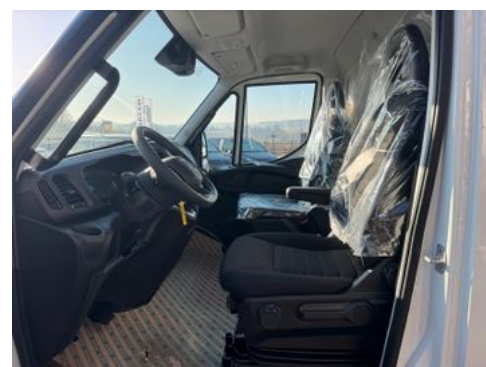

Weitere Informationen finden Sie auf unserer Homepage:

www.ebert-online.de

Fahrzeugbilder

Kontakt

Stefan Ebert GmbH
Im Steierfeld 10-12
36151 Burghaun

Tel.: 06652 / 96 66 0
E-Mail: info@ebert-online.de

Iveco Daily 35S14 A8*R3.450mm*Automatik*Kamera*2Sitze*