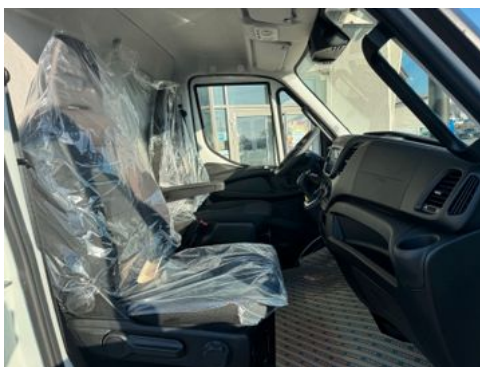

Kontakt

Stefan Ebert GmbH
Im Steierfeld 10-12
36151 Burghaun

Tel.: 06652 / 96 66 0
E-Mail: info@ebert-online.de