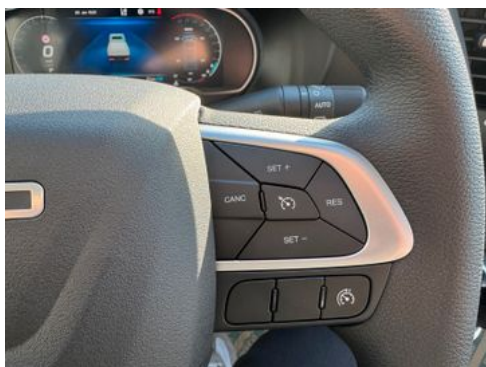

Kontakt

Stefan Ebert GmbH
Im Steierfeld 10-12
36151 Burghaun

Tel.: 06652 / 96 66 0
E-Mail: info@ebert-online.de