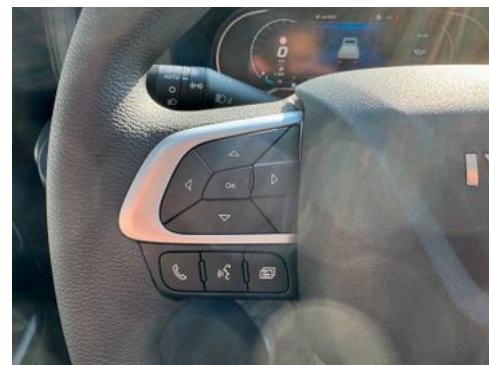

Kontakt

Stefan Ebert GmbH
Im Steierfeld 10-12
36151 Burghaun

Tel.: 06652 / 96 66 0
E-Mail: info@ebert-online.de