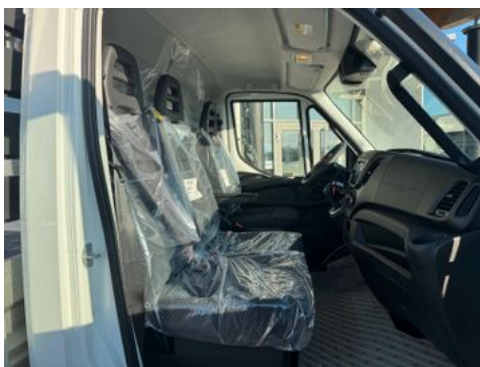

Kontakt

Stefan Ebert GmbH
Im Steierfeld 10-12
36151 Burghaun

Tel.: 06652 / 96 66 0
E-Mail: info@ebert-online.de