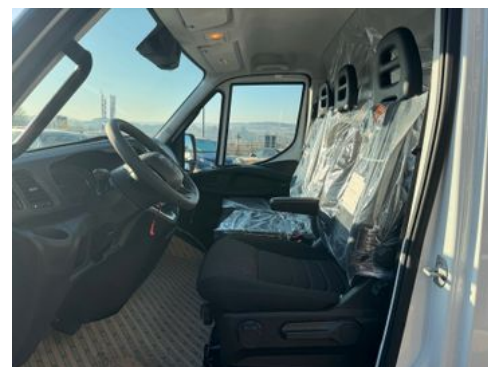

Weitere Informationen finden Sie auf unserer Homepage:

www.ebert-online.de

Fahrzeugbilder

Kontakt

Stefan Ebert GmbH
Im Steierfeld 10-12
36151 Burghaun

Tel.: 06652 / 96 66 0
E-Mail: info@ebert-online.de

Iveco Daily 35S14 A8*R3.450mm*Automatik*3Sitze*