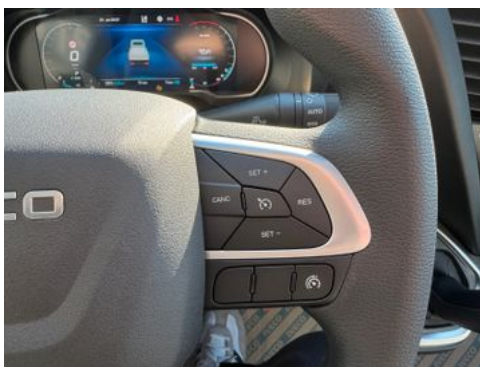

Kontakt

Stefan Ebert GmbH
Im Steierfeld 10-12
36151 Burghaun

Tel.: 06652 / 96 66 0
E-Mail: info@ebert-online.de