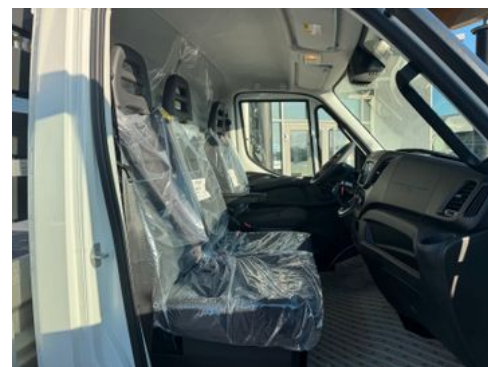

Kontakt

Stefan Ebert GmbH
Im Steierfeld 10-12
36151 Burghaun

Tel.: 06652 / 96 66 0
E-Mail: info@ebert-online.de