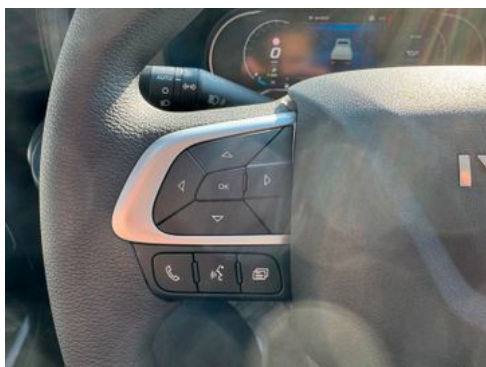

Kontakt

Stefan Ebert GmbH
Im Steierfeld 10-12
36151 Burghaun

Tel.: 06652 / 96 66 0
E-Mail: info@ebert-online.de