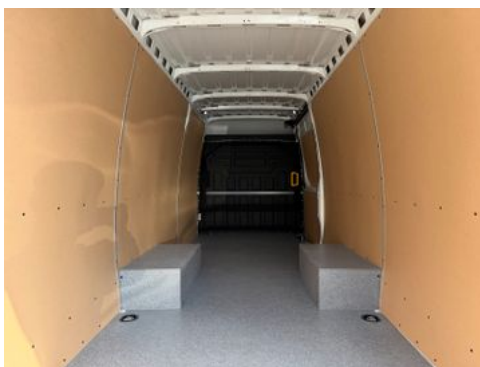

Iveco Daily 35C21 HA8 *R4.100mm*AHK*Automatik*LED*

Kontakt

Stefan Ebert GmbH
Im Steierfeld 10-12
36151 Burghaun

Tel.: 06652 / 96 66 0
E-Mail: info@ebert-online.de