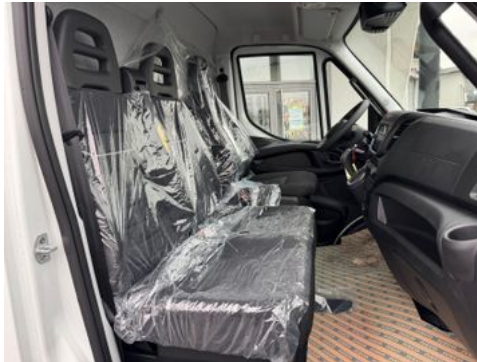

Iveco Daily 35C14 A8 *R3.450mm*Automatik*

Kontakt

Stefan Ebert GmbH
Im Steierfeld 10-12
36151 Burghaun

Tel.: 06652 / 96 66 0
E-Mail: info@ebert-online.de