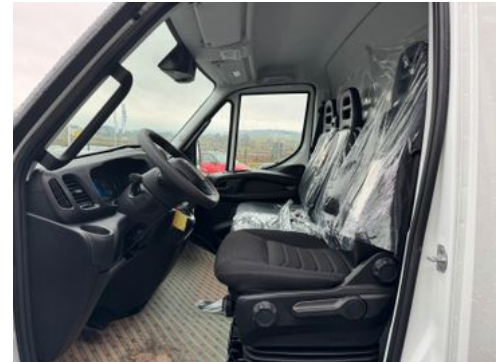

Iveco Daily 35C14 A8 *R3.450mm*Automatik*

Kontakt

Stefan Ebert GmbH
Im Steierfeld 10-12
36151 Burghaun

Tel.: 06652 / 96 66 0
E-Mail: info@ebert-online.de