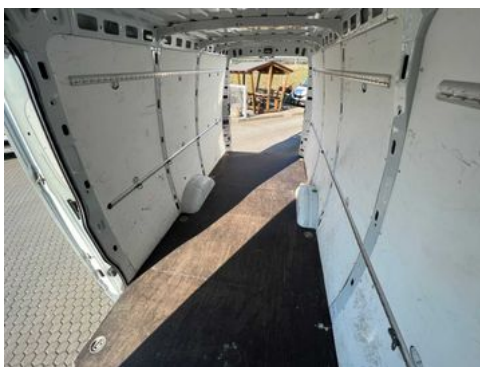

Iveco Daily 35 S 16 V *Klima*L4.100mm*

Kontakt

Stefan Ebert GmbH
Im Steierfeld 10-12
36151 Burghaun

Tel.: 06652 / 96 66 0
E-Mail: info@ebert-online.de