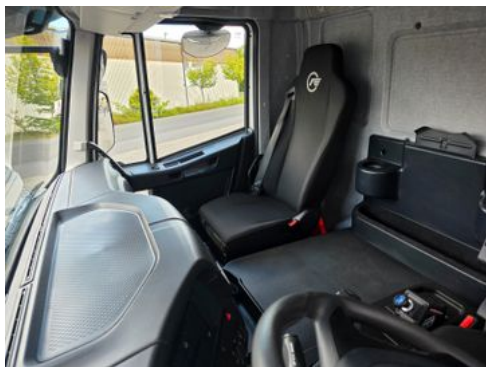

Iveco Astra HD9 84.50-80 8x4 Muldenkipper Schalter

Kontakt

Stefan Ebert GmbH
Im Steierfeld 10-12
36151 Burghaun

Tel.: 06652 / 96 66 0
E-Mail: info@ebert-online.de