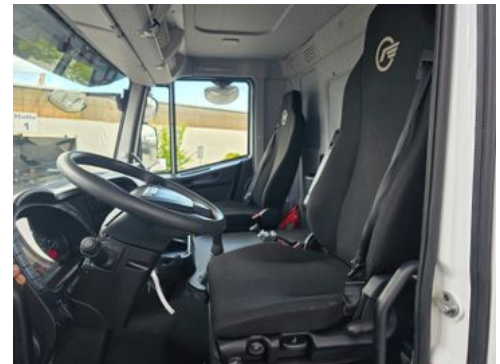

Iveco Astra HD9 84.50-80 8x4 Muldenkipper Schalter

Kontakt

Stefan Ebert GmbH
Im Steierfeld 10-12
36151 Burghaun

Tel.: 06652 / 96 66 0
E-Mail: info@ebert-online.de